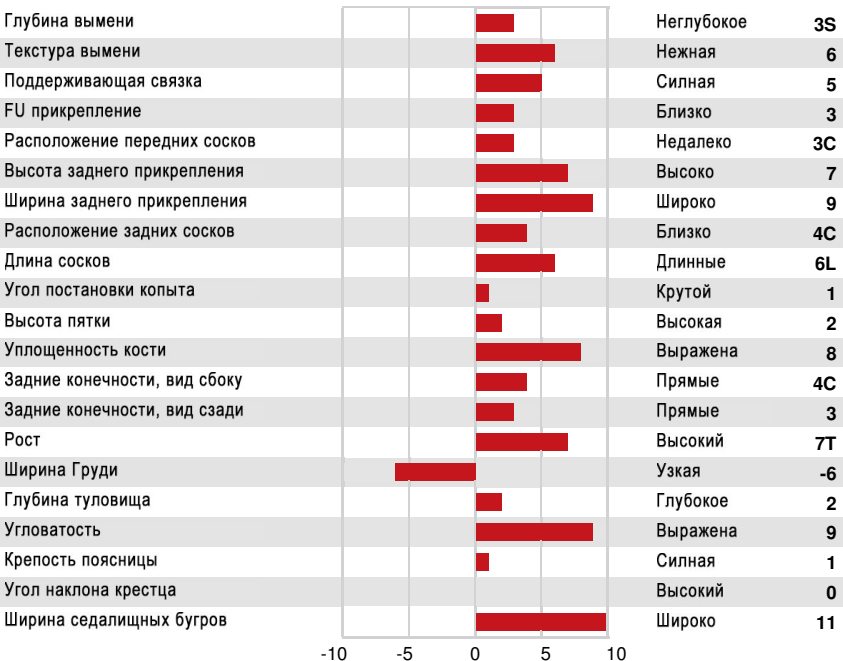

AVANT-GARDE-I LATENITE RED
AOT SWINGMAN HALIA-RED EX-90-4YR-USA
WESTCOAST SWINGMAN RED
AOT SALVATORE HICCUP VG-88-5YR-USA GMD
MR SALVATORE RC
COOKIECUTTER SSIRE HAS VG-88-4YR-USA DOM

GPA LPI +2833 PRO$ -236

DPF MFF BLF CNF BYF MWF CVF HH1F HH2F HH3F HH4F HH5F HH6F HCDF HMWF

Per. #: HO840M3226954603 aAa: 321456 DMS: 123,234
Дата Рожд.: 08/21/2021 kappa-казеин: AB бета-казеин: A2A2

Продуктивность	12 Стадах 27 Дочери 89% Дост.	GMACE 26*APR		
Молоко кг	Жир кг	Жир %	Белок кг	Белок %
963	-4	-0.38	5	-0.23
Скорость молокоотдачи	Темперамент	Methane Efficiency	Эффективность потребления кормов	BMR
95	100	95	94	97

Здоровье и Репродуктивная способность			Иммунитет 98
Продуктивное долголетие	95	Иммунитет теленка	100
Количество соматических клеток	99	Легкость отела	100
Фертильность дочерей	94	Дочерняя легкость отела	98
Оценка упитанности	90	Устойчивость К Метаболическим Заболеваниям	102
Устойчивость к маститу	100		99
Устойчивость лактации	102		

Тип/Экстерьер	G Стадах G Дочери 81% Дост.	GPA 26*APR	
Телосложение	8	Молочная сила	3
Молочная система	8	Крестец	4
Конечности	3		

AOT SWINGMAN HALIA-RED
DAM